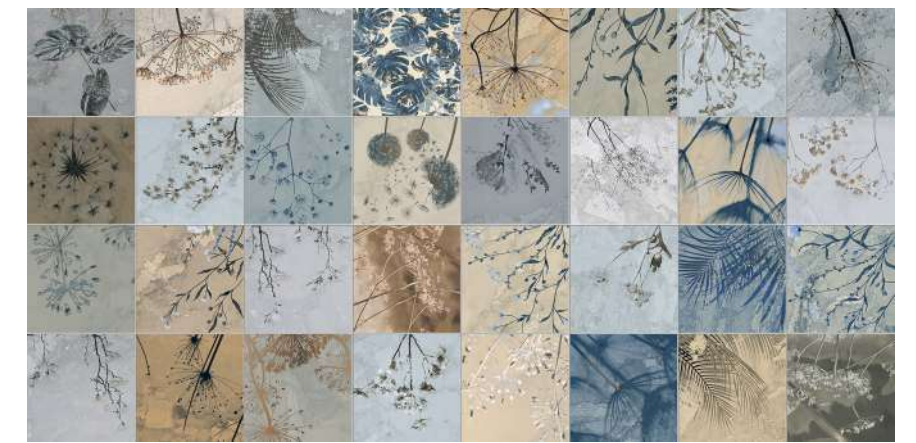

NEW

Random-1

Dazzle | 600x
1200mm

italica
INNOVATING TRENDS

LOZEN AZUL

NEW

Random-1

www.italicatiles.com