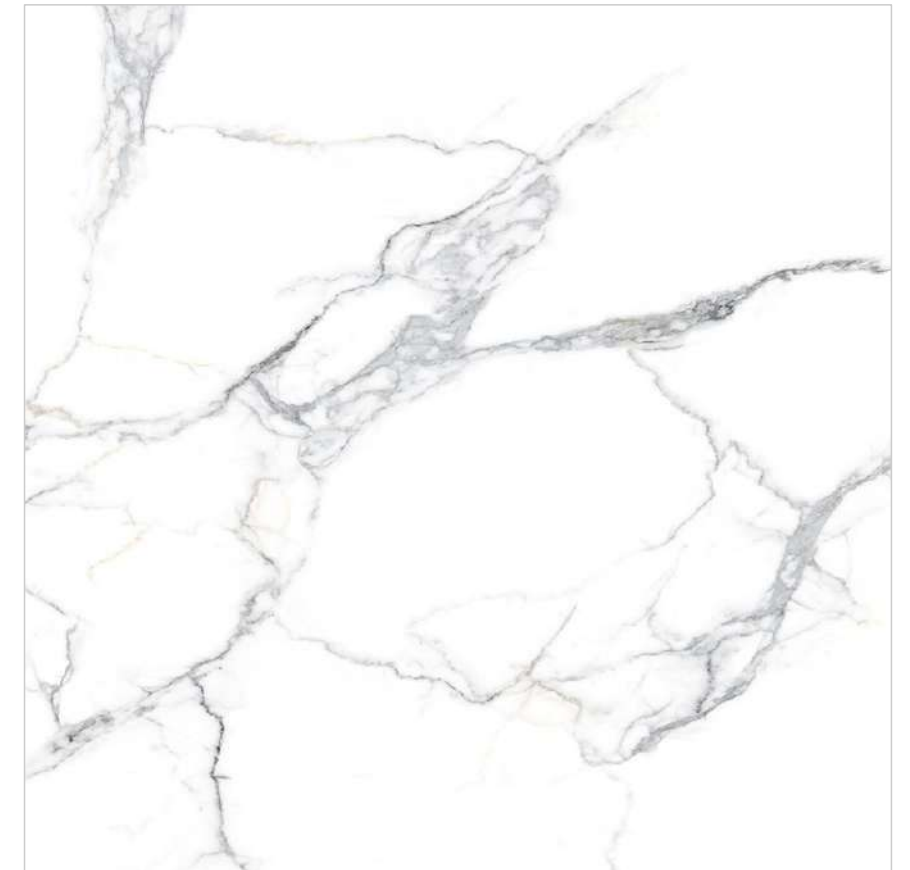

Random-6

**Fusion** | 600x  
600mm

**italica**  
INNOVATING TRENDS

**SIROCO BIANCO GLIT**

Random-6

[www.italicatiles.com](http://www.italicatiles.com)

Click here for 360 View

**Fusion** | 600x  
600mm