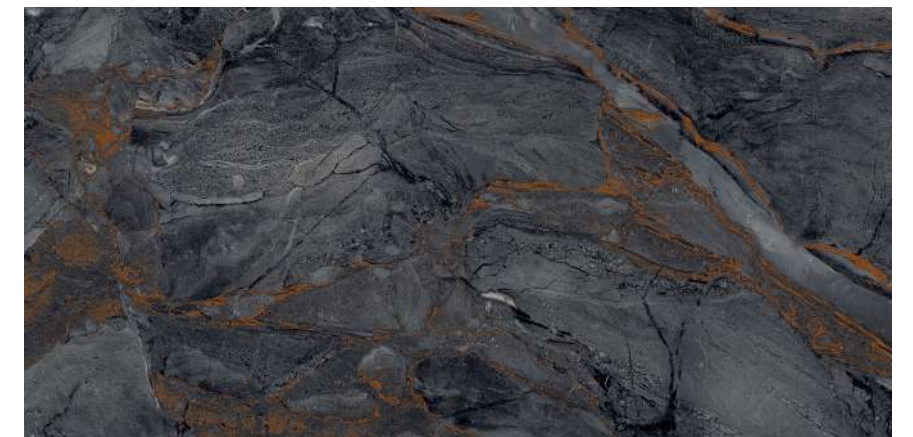

ALKARZ GOLD

NEW

Random-6

[www.italicatiles.com](http://www.italicatiles.com)

Click here for 360 View

**Glamour** | 600x  
1200mm

**italica**  
INNOVATING TRENDS

**BARBITE NERO**