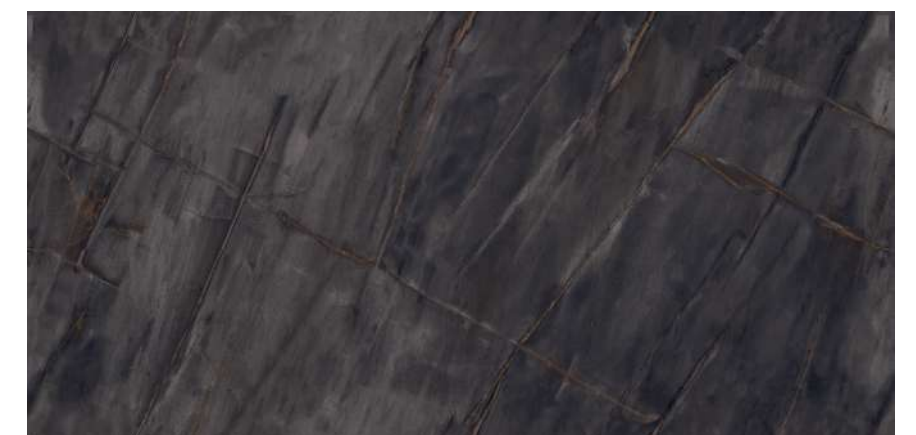

# Infinia Glamour

600x  
1200mm

italica  
INNOVATING TRENDS

SLAVI NERO

NEW

Random-6