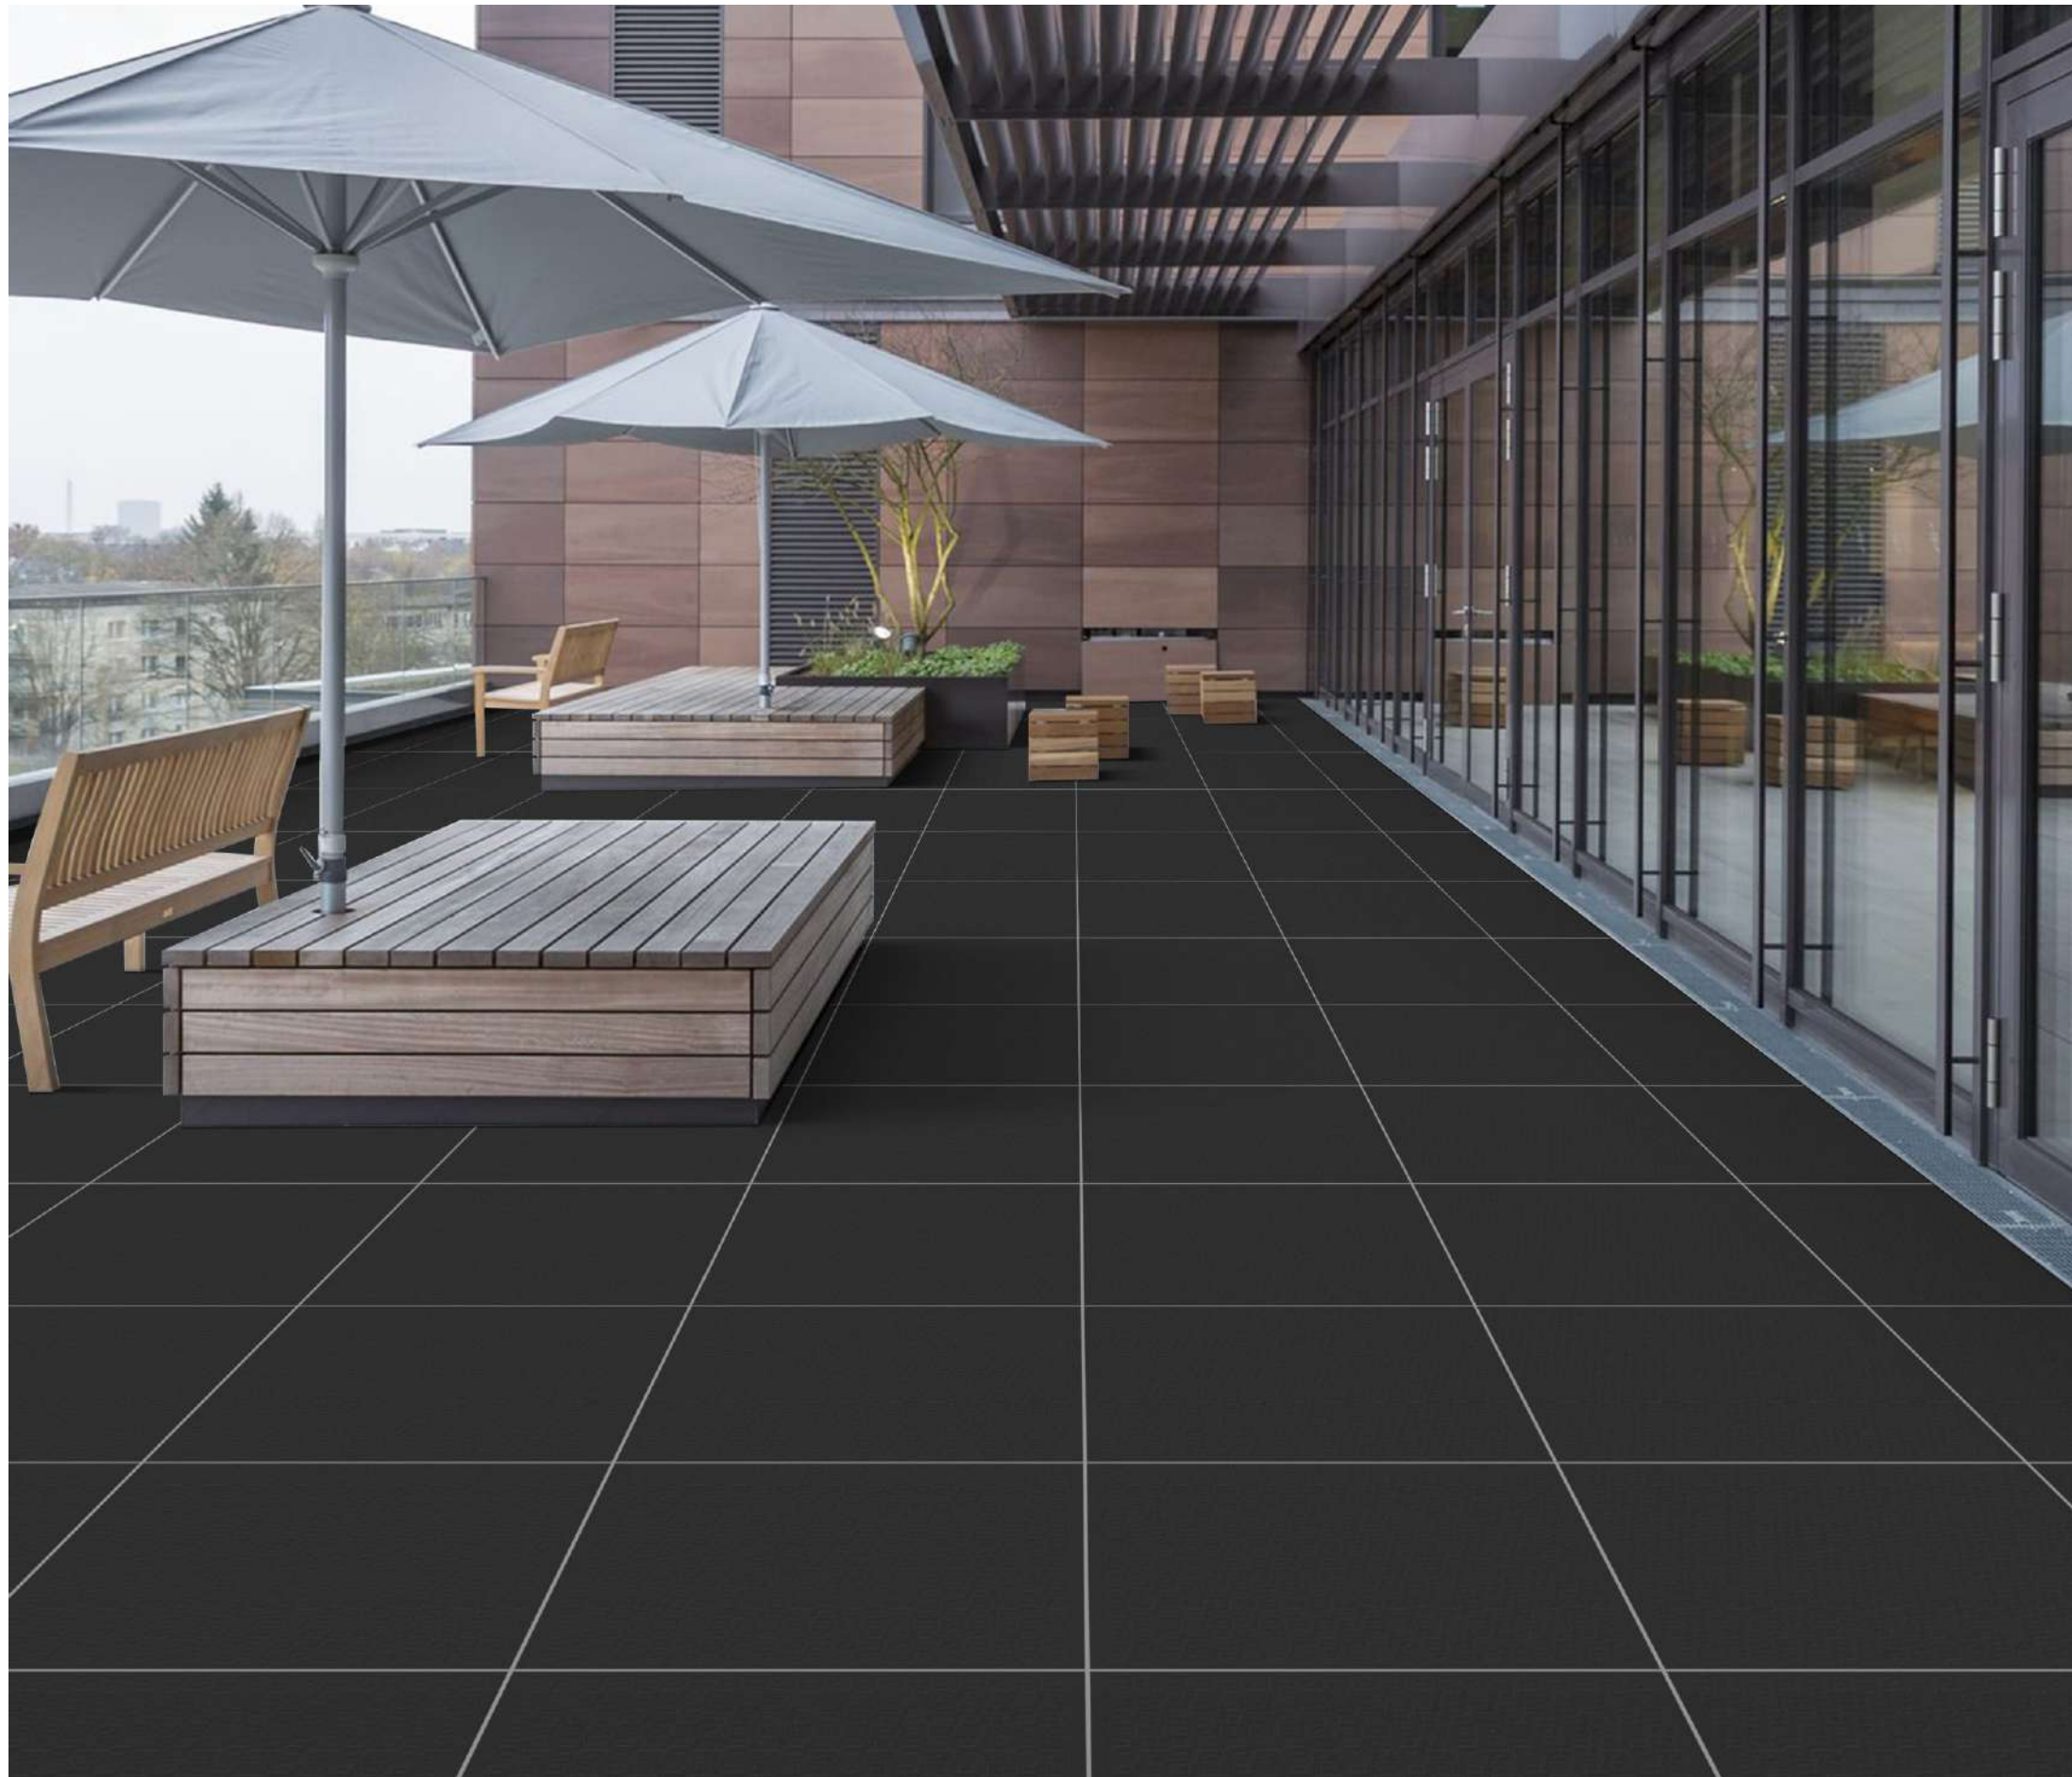

l'rok | 600x
600mm

BACK TO
INDEX 

italica
INNOVATING TRENDS

PRAZZEL BLACK | # STONELO (SUPER SPECIAL)

NEW

Random-1

9mm ↓
THICKNESS ↑

l'rok | 600x
600mm