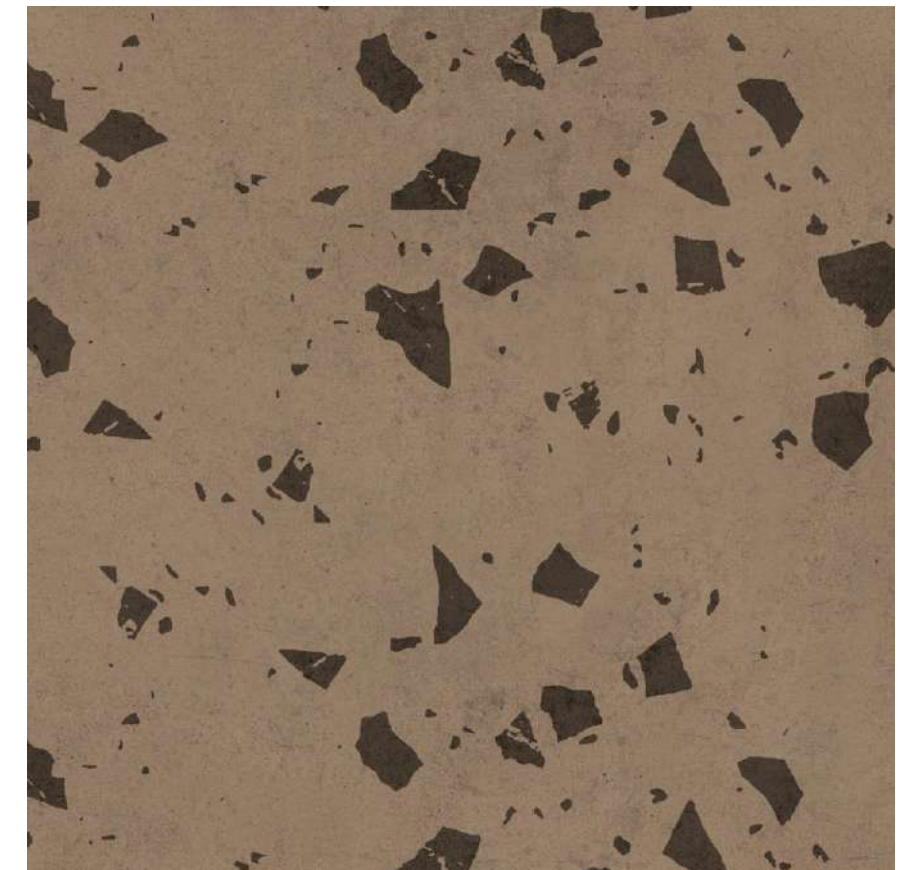

Random-6

Matt | 600x  
600mm

italica  
INNOVATING TRENDS

CUSHION ROAST

NEW

Random-6

**Matt** | 600x  
600mm

**italica**  
INNOVATING TRENDS