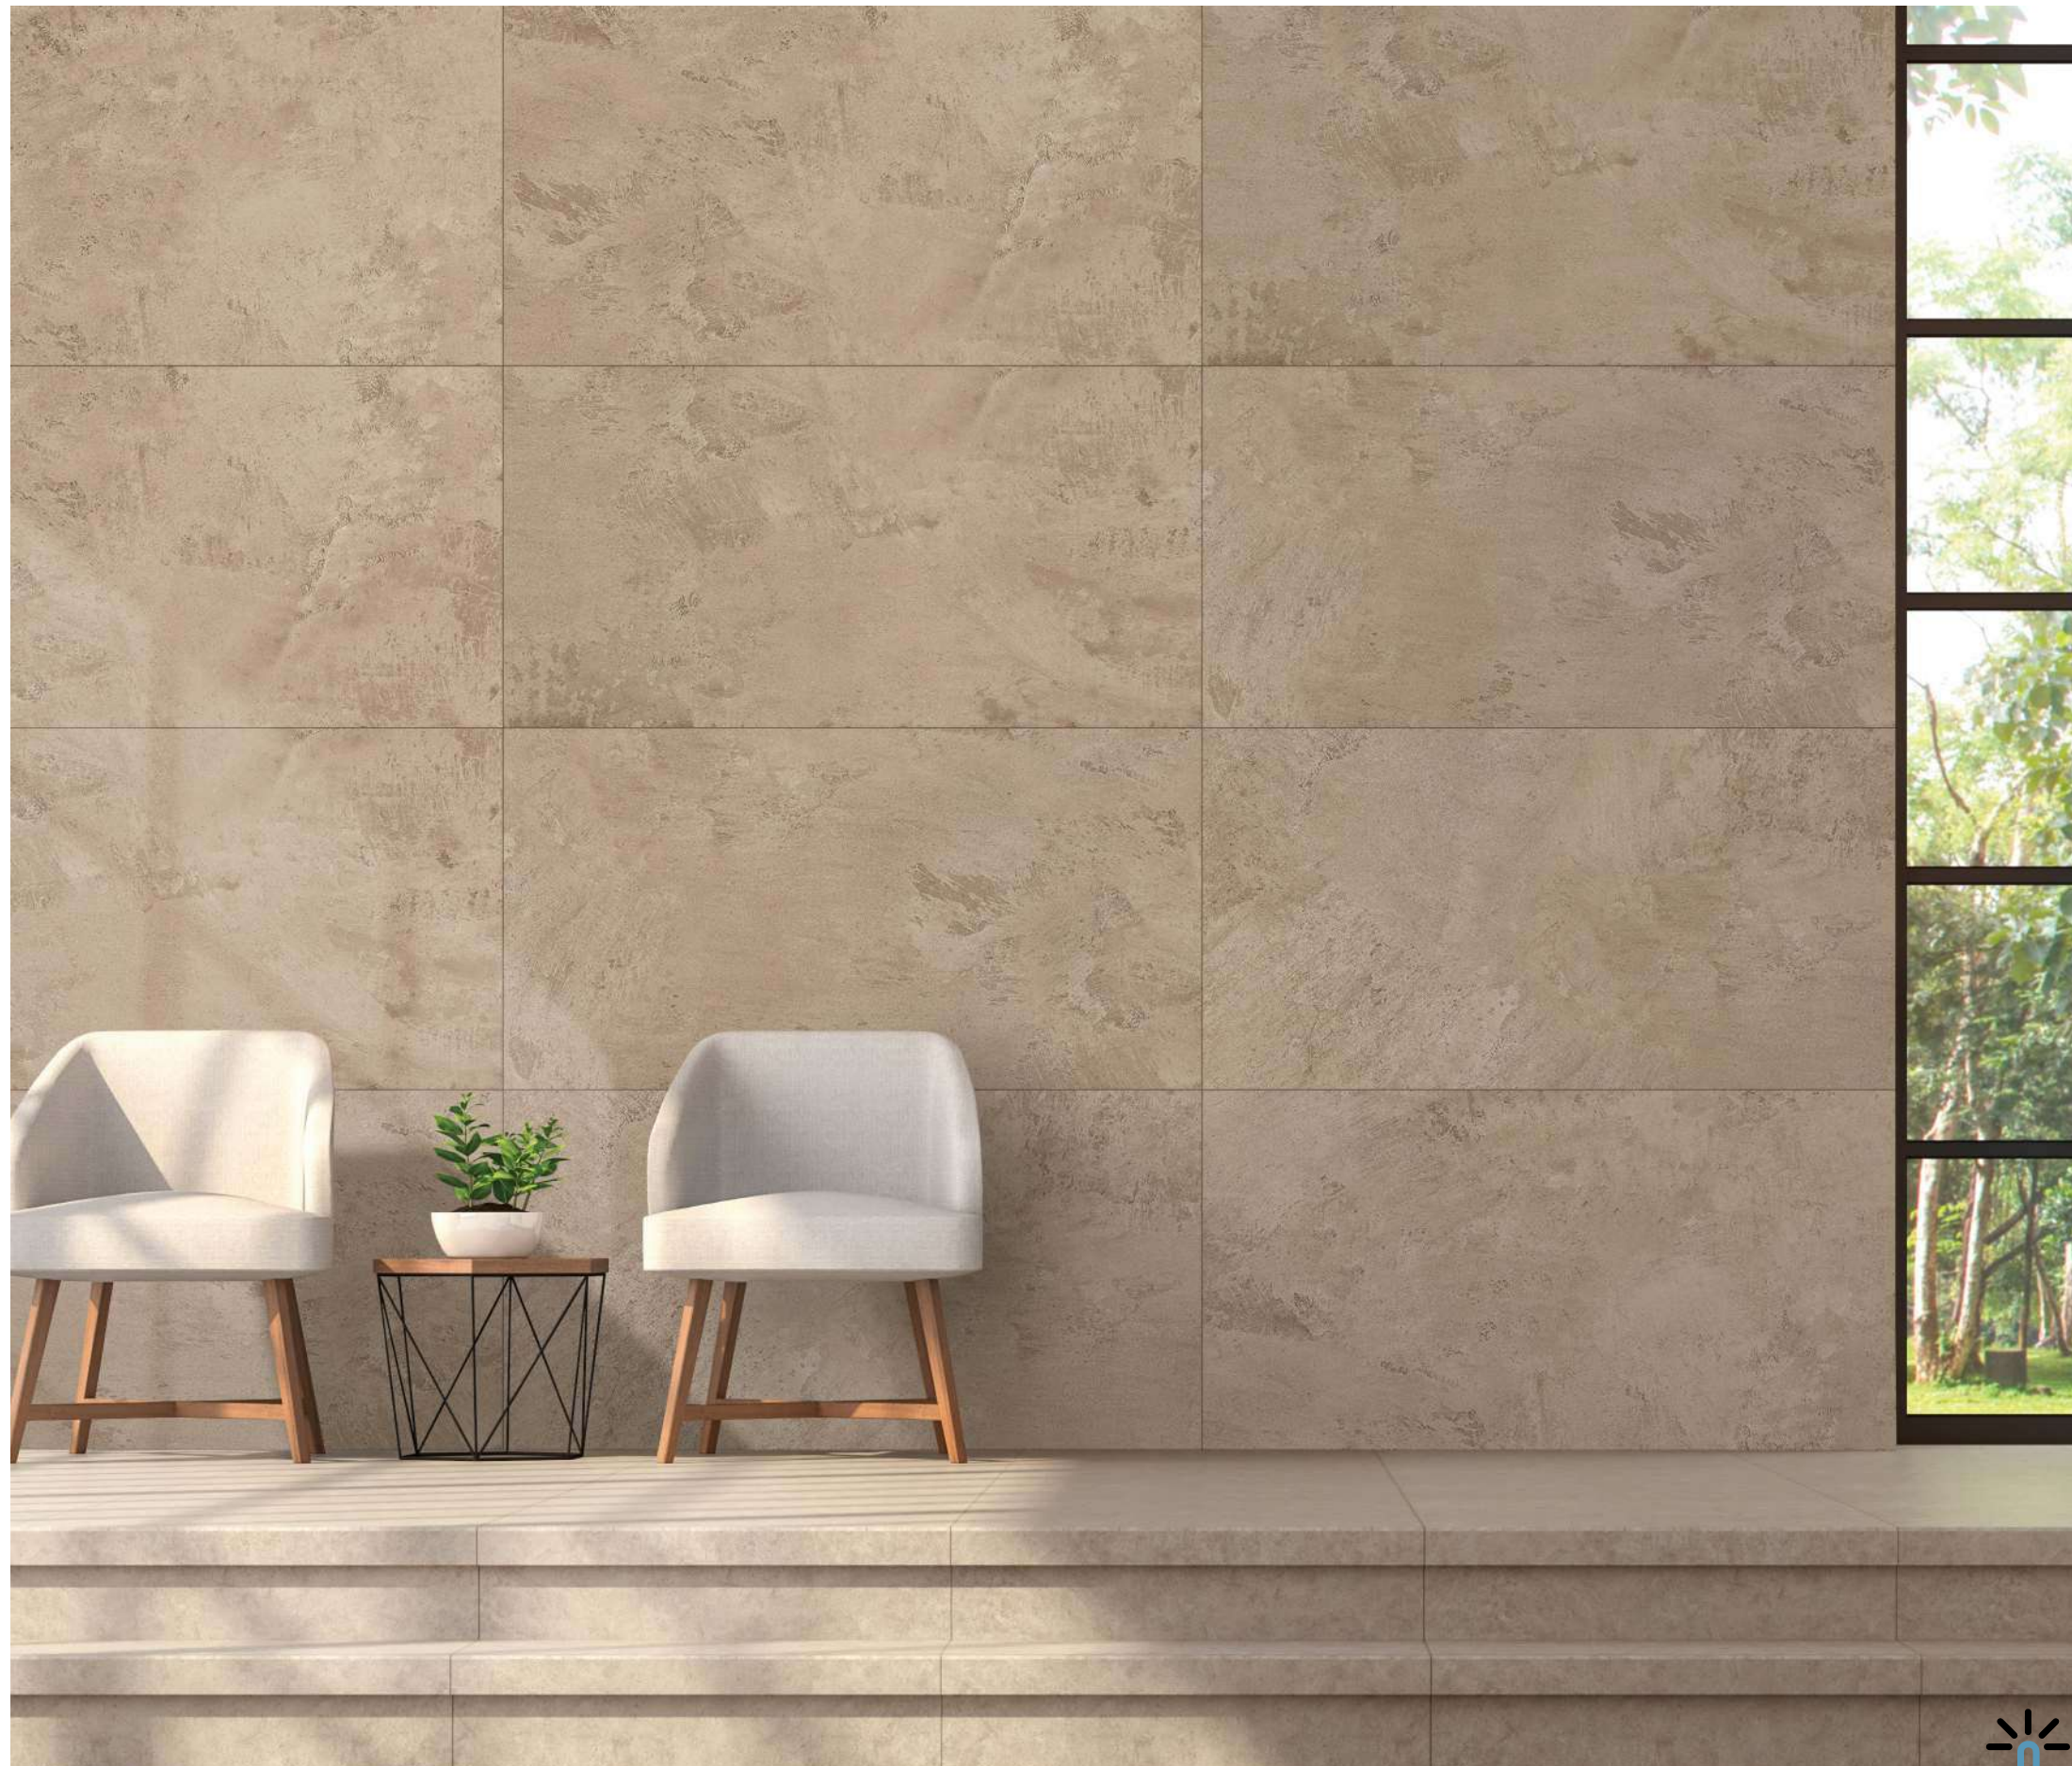

italica
INNOVATING TRENDS

ALIVAR BIANCO

Random-5

Stonelo | 600x
1200mm

italica
INNOVATING TRENDS

ALIVAR BROWN

Random-5

Stonelo | 600x
1200mm